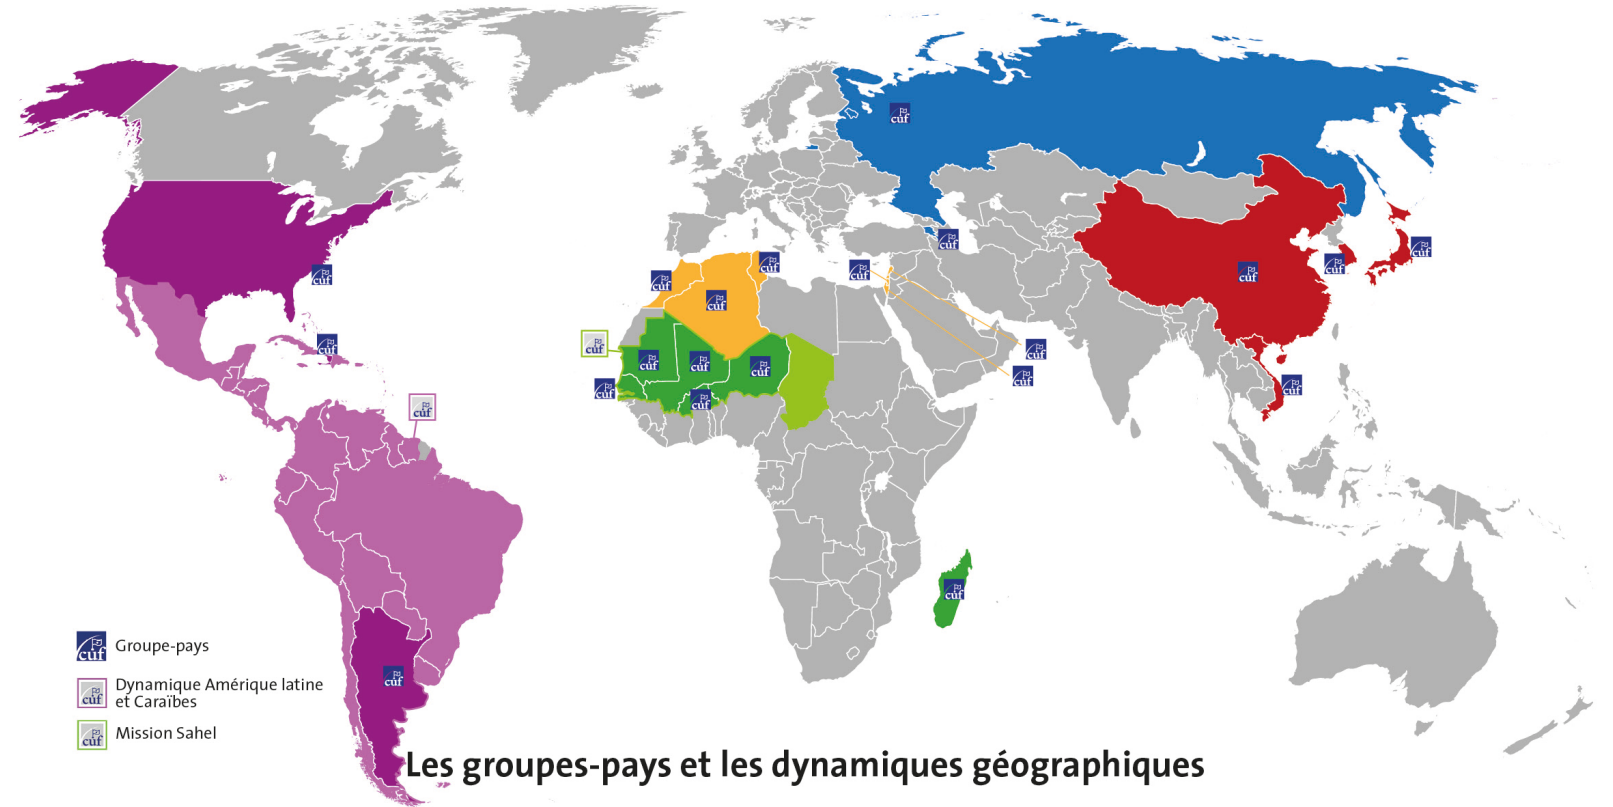

Café des élues et élus

Le mercredi 11 janvier 2023, de
18h00 à 18h45

-  Groupe-pays
-  Dynamique Amérique latine et Caraïbes
-  Mission Sahel

Les groupes-pays et les dynamiques géographiques

Pôle Afrique

Burkina Faso, Madagascar, Mali, Mauritanie, Niger, Sénégal, Mission Sahel

Pôle Amériques

Argentine, Haïti, Dynamique Amérique latine et Caraïbes, États-Unis

Pôle Asie

Chine, Japon, République de Corée, Vietnam

Pôle Méditerranée

Algérie, Israël, Liban, Maroc, Palestine (RCDP), Tunisie

Pôle Europe

Arménie, Russie

**Un espace
d'échanges et de
dialogue
chaque mois**

Réservé
exclusivement
aux élues et élus des
collectivités territoriales
adhérentes de
Cités Unies France

Partager des
questionnements
sur le pilotage
des relations
internationales des
collectivités
territoriales